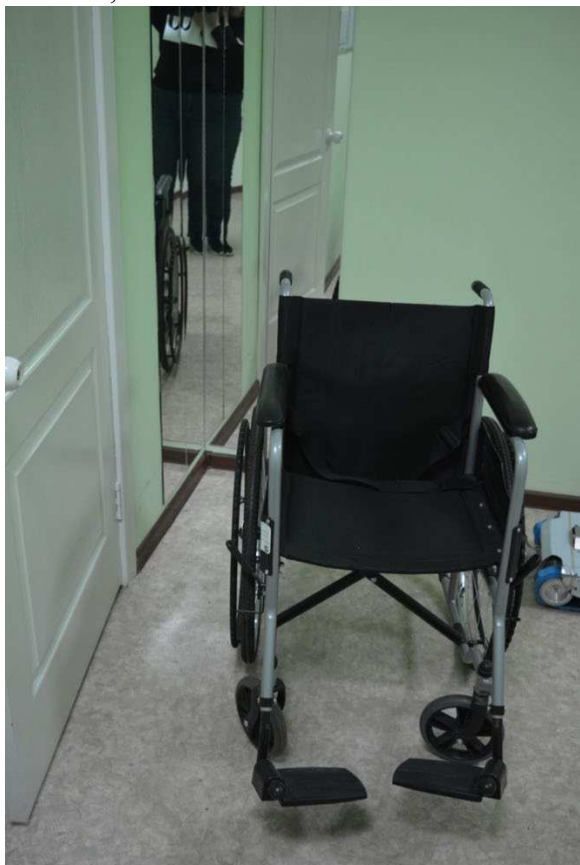

Информация
об обеспечении беспрепятственного доступа в здания
МКОУ «Белоярская ШИ»

В МКОУ «Белоярская ШИ» созданы условия беспрепятственного доступа в здание учебного корпуса:

 проложена тротуарная дорожка с асфальтовым покрытием и «карманами» для проезда инвалидных колясок (фото 1);

 оборудован пандус и удобная входная группа (фото 2);

 кнопка вызова персонала (фото 3);

 расширены дверные проемы (фото 4);

 оборудована специальная гигиеническая комната (фото 5).

Имеются:

 2 сменные кресла-коляски (фото 6.7);

 мобильный лестничный подъемник для людей с ограниченными возможностями здоровья (фото 8).

Фото 1

Фото 2

Фото 3

Фото 4

Фото 5

Фото 6,7

Фото 8