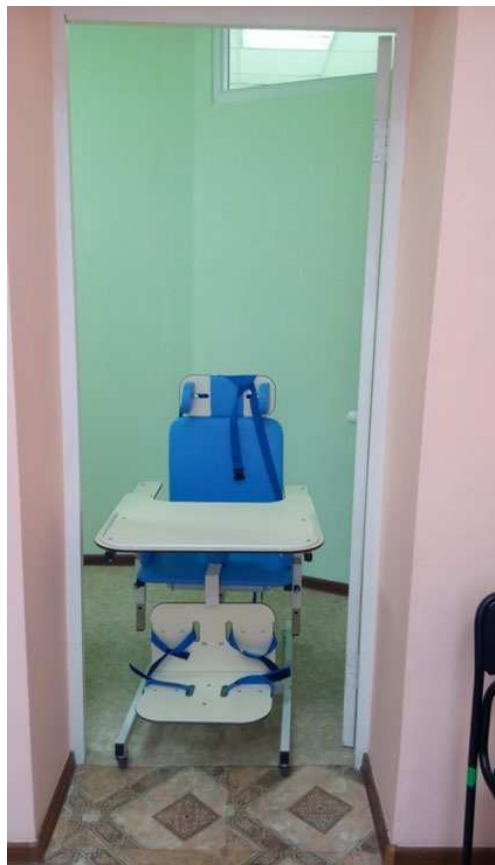

Информация
об обеспечении беспрепятственного доступа в здания
МКОУ «Белоярская ШИ»

В МКОУ «Белоярская ШИ» созданы условия беспрепятственного доступа в здание учебного корпуса:

 проложена тротуарная дорожка с асфальтовым покрытием и «карманами» для проезда инвалидных колясок (фото 1);

 оборудован пандус и удобная входная группа (фото 2);

 кнопка вызова персонала (фото 3);

 расширены дверные проемы (фото 4);

 оборудована специальная гигиеническая комната (фото 5).

Имеются:

 2 сменные кресла-коляски (фото 6.7);

 мобильный лестничный подъемник для людей с ограниченными возможностями здоровья (фото 8).

Фото 1

Фото 2

Фото 3

Фото 4

Фото 5

Фото 6,7

Фото 8